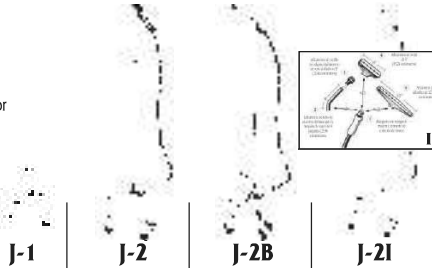

¡Utilice esta tabla de aplicaciones para ayudarle a encontrar el vaporizador Jiffy® adecuado para sus necesidades!

	 M J-2M	 w J-2W	 J-2000	 I B J-2000B	 I J-2000I	 J-2000M	 Esteam®	 Steamboard
					●			
●			●		●	●		
●			●		●	●		●
●	●		●	●	●	●	●	
●			●		●	●	●	●
●			●		●	●		●
●			●		●	●		●
●			●		●	●		●
●			●	●	●	●	●	●
●			●		●	●	●	●
							●	
●	●		●		●	●	●	●
●	●		●	●	●	●	●	●
MEJOR		●			●	MEJOR	●	●
			●		●			
●		●			●	●		
		●			●	●		
	MEJOR				●			
							MEJOR	

Tabla de aplicaciones de los vaporizadores Jiffy®

Tabla de aplicaciones

ÍNDICE

A = tapicería
B = cepillo de vapor
C = alfombra
D = cortinas
DM = boquilla de vapor metálica para cortinas
H = sombrero
I = boquilla de vapor intercambiable
M = boquilla de vapor metálica con mango de madera
W = peluca